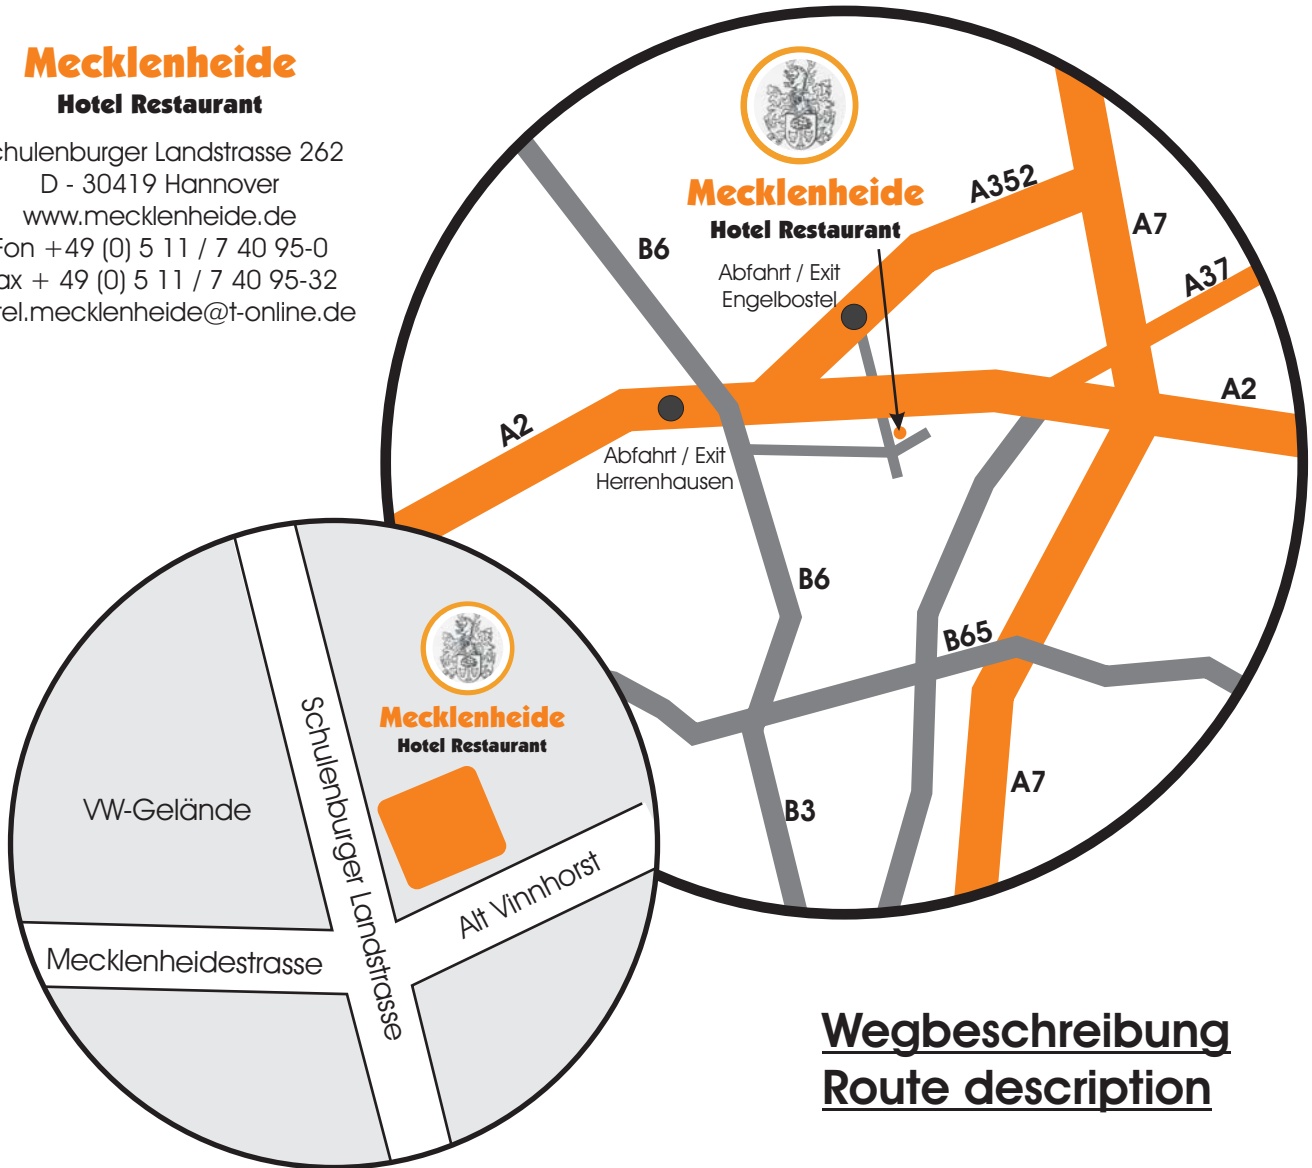

Mecklenheide

Hotel Restaurant

Schulenburg Landstrasse 262
D - 30419 Hannover
www.mecklenheide.de
Fon +49 (0) 5 11 / 7 40 95-0
Fax + 49 (0) 5 11 / 7 40 95-32
hotel.mecklenheide@t-online.de

Wegbeschreibung Route description

A7

Von **Hamburg-Bremen** kommend, fahren Sie am Dreieck Hannover-Nord auf die A352 Richtung Dortmund. Die A352 verlassen Sie über die Abfahrt Engelbostel und biegen rechts ab auf die Hannoversche Strasse, die direkt in die Schulenburg Landstrasse übergeht. Nach ca. 3 km sehen Sie das Hotel auf der linken Seite.

Coming from **Hamburg-Bremen**, turn at the Dreieck Hannover-Nord to the A352 with direction Dortmund. Leave the highway A352 over the exit Engelbostel and turn right to the which changes into the Schulenburg Landstrasse. After approx. 3 km you see the hotel on the left side.

A7

Von **Kassel** kommend, fahren Sie am Kreuz Ost auf die A2 Richtung Dortmund. Die A2 verlassen Sie über die Ausfahrt Herrenhausen und fahren auf der Bundesstrasse B6 Richtung Hannover Zentrum. An der zweiten Ampel biegen Sie links in die Mecklenheidestrasse ab. Nach ca. 3 km kreuzt die Schulenburg Landstrasse und Sie sehen das Hotel direkt vor sich.

Coming from **Kassel**, turn at the Kreuz Ost to the A2 with direction Dortmund. Leave the highway A2 over the exit Herrenhausen and drive on the B6 with direction Hannover Centre. At the second traffic lights turn left into the Mecklenheidestrasse. After approx. 3 km the Schulenburg Landstrasse crosses and you see the hotel directly in front of you.

A2

Von **Berlin-Dortmund** kommend, verlassen Sie die Autobahn über die Ausfahrt Herrenhausen und fahren auf der Bundesstrasse B6 Richtung Hannover Zentrum. An der zweiten Ampel biegen Sie links in die Mecklenheidestrasse ab. Nach ca. 3 km kreuzt die Schulenburg Landstrasse und Sie sehen das Hotel direkt vor sich.

Coming from **Berlin-Dortmund**, leave the highway A2 over the exit Herrenhausen and drive on the B6 with direction Hannover Centre. At the second traffic lights turn left into the Mecklenheidestrasse. After approx. 3 km the Schulenburg Landstrasse crosses and you see the hotel directly in front of you.