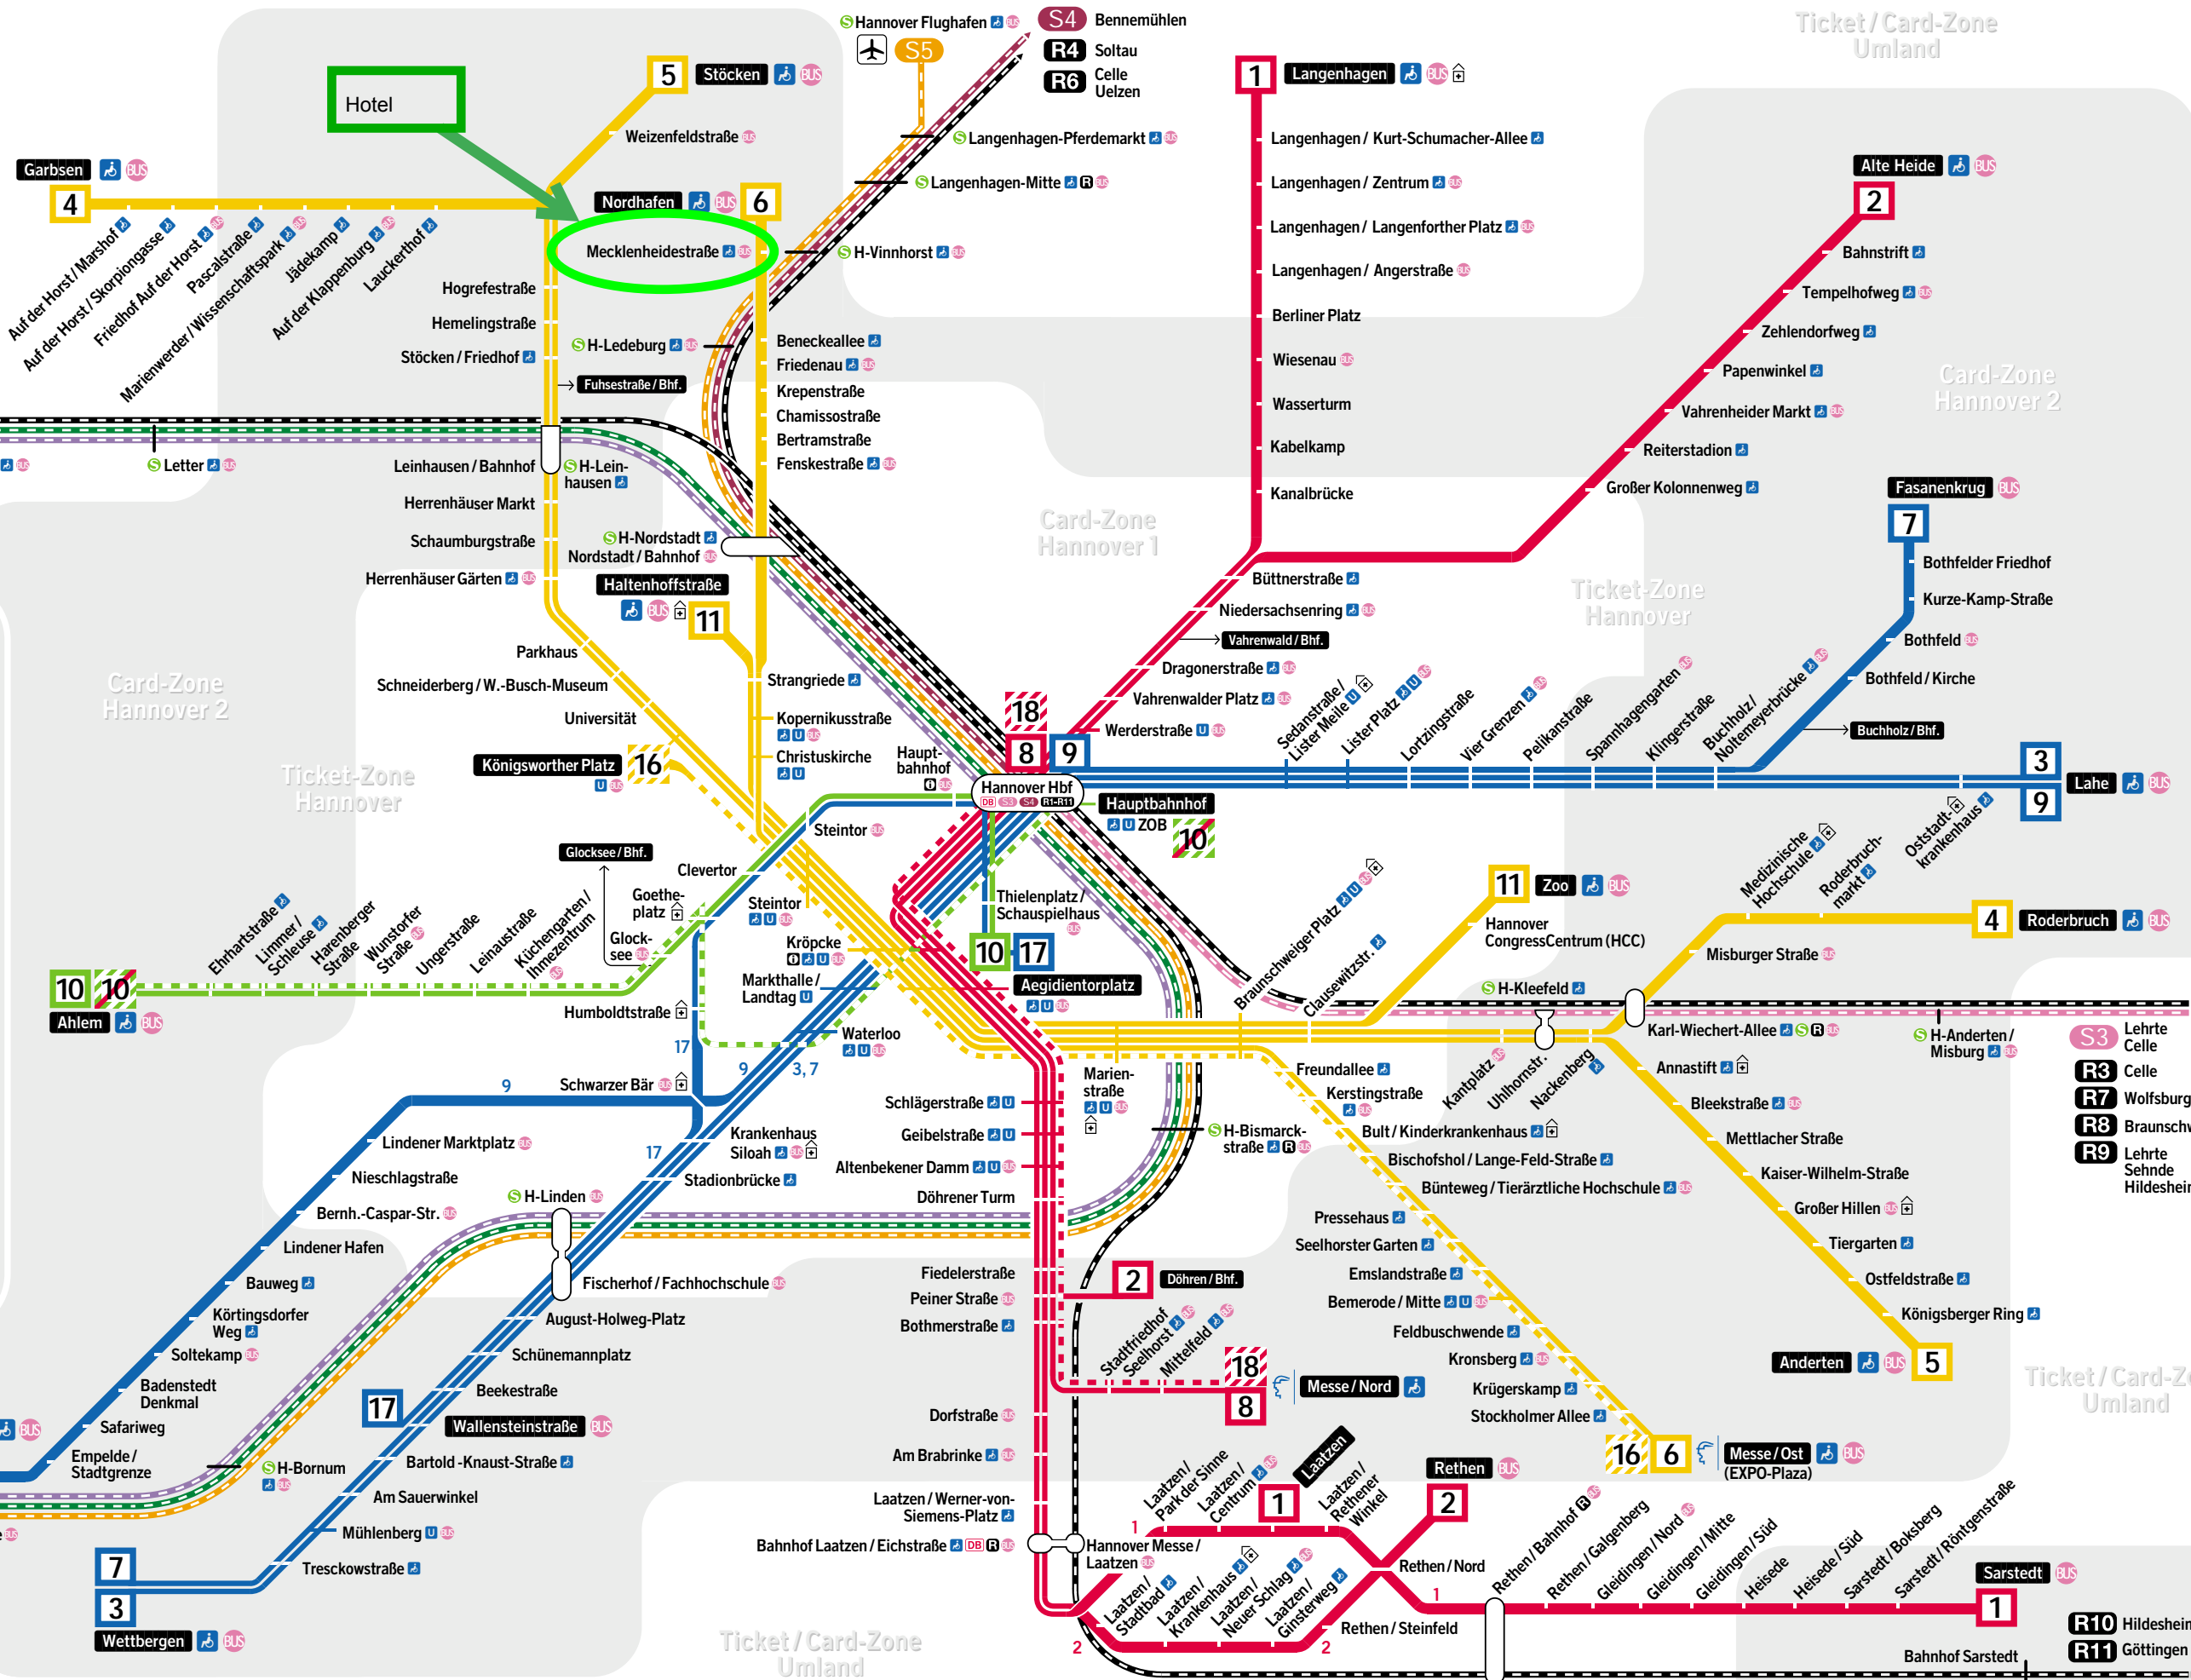

Netzplan Schiene

Rail network map
Plan du réseau rail

Busse & Bahnen
GVH
Großraum-Verkehr Hannover

Bielefeld /
Rheine **R1**
Bremen **R2**

Nienburg **S2**
Minden **S1**

- Stadtbahnlinie mit Haltestelle *Üstra*
- S-Bahnlinie mit Bahnhof **S1**
- R-Bahnlinie mit Bahnhof **R1**
- Tunnelstation
- Information
- S-Bahnlinie **DB**
- R-Bahnlinie **DB**
- Anschluss an BUS
- Krankenhaus / Klinik
- Stufenloser Zu- / Abgang
- Veranstaltungslinie
- Besondere Linienführung im NachtSternVerkehr
- Direkte Umsteigemöglichkeit
- Umsteigemöglichkeit mit kurzem Fußweg

- Tram line with stop *Üstra*
- Suburban train with station **S1**
- Local train with station **R1**
- Station
- Information
- Suburban train **DB**
- Local train **DB**
- Interchange with bus
- Hospital
- Level entry / exit
- Special service
- Night service
- Direct interchange
- Interchange with walk

- Ligne de tram avec arrêt *Üstra*
- RER avec gare **S1**
- Train de banlieue avec gare **R1**
- Station
- Information
- RER **DB**
- Train de banlieue **DB**
- Correspondance bus
- Hôpital
- Accès / sortie sans marche
- Service spécial
- Service de nuit
- Correspondance directe
- Correspondance avec marche à pied

Stand
Dezember 2002

Haste **S1**
Haste **S2**
Hameln
Bad Pyrmont **S5**

Ticket / Card-Zone
Umland

Card-Zone
Hannover 1

Card-Zone
Hannover 2

Ticket-Zone
Hannover

Ticket-Zone
Hannover

Ticket / Card-Zone
Umland